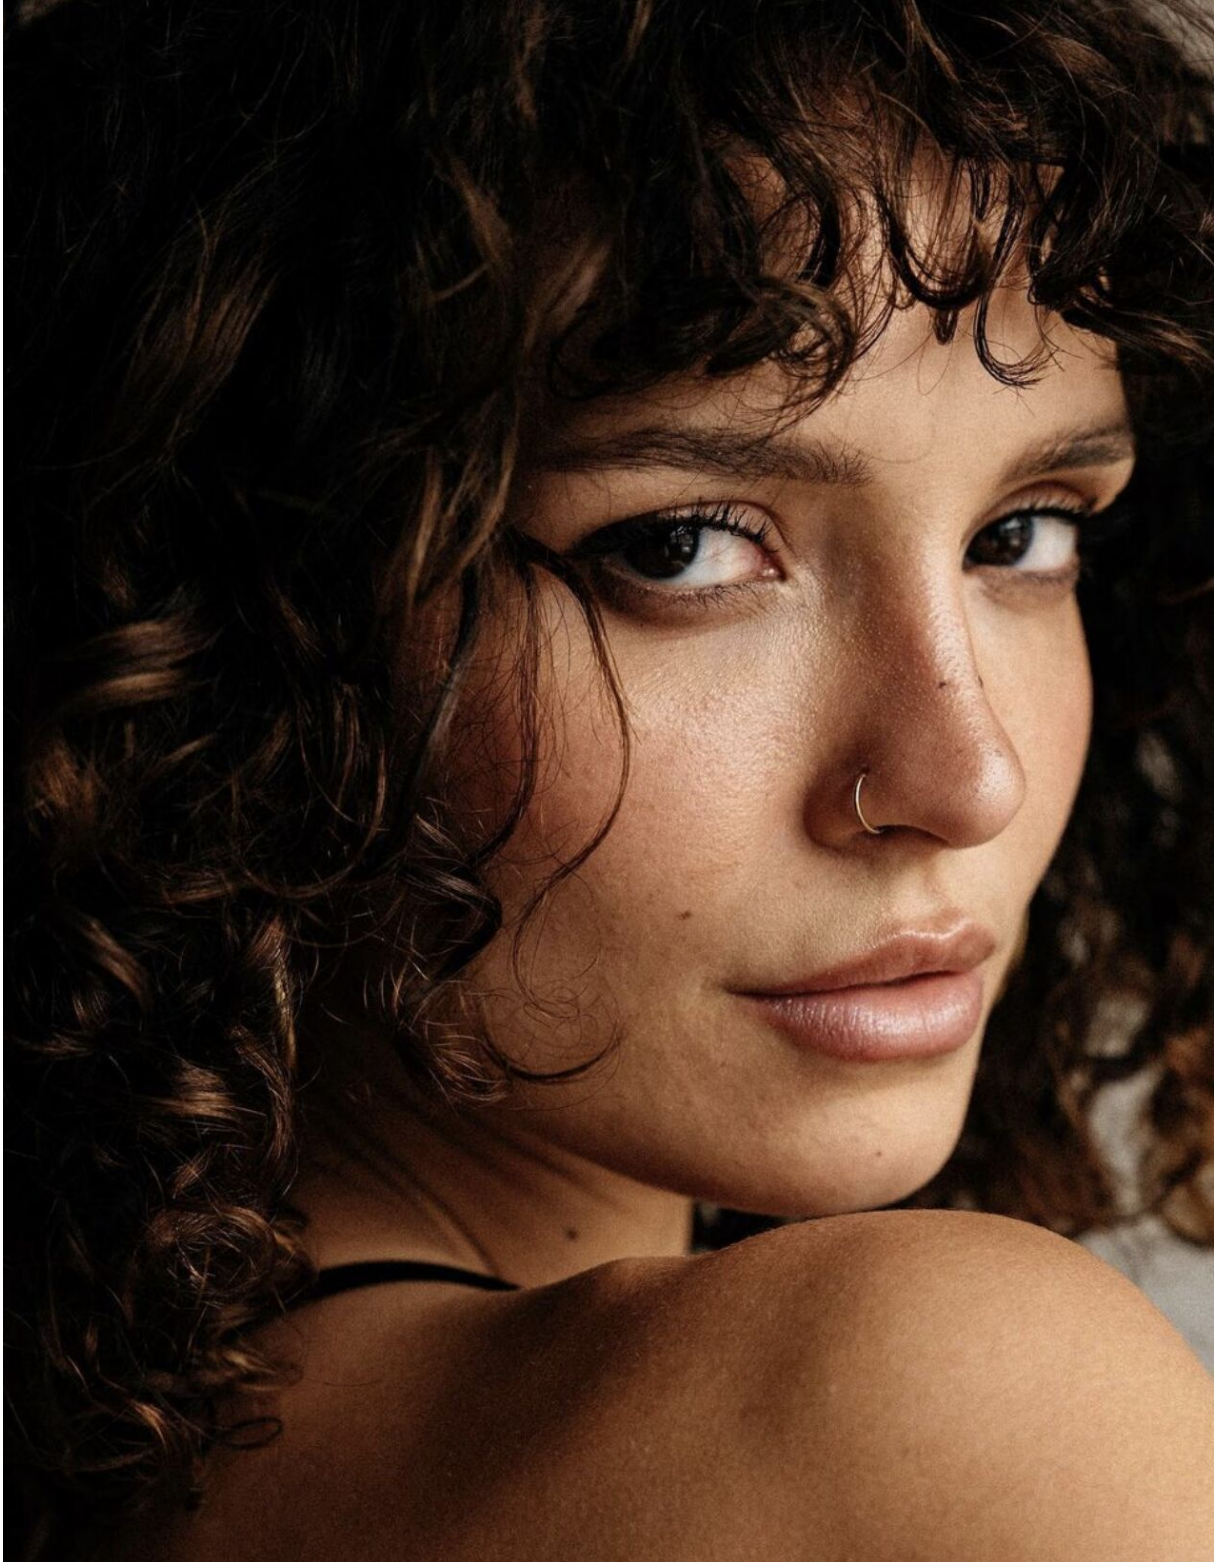

MORGANE ZELIA

height 5'9.5 · bust 34" · cup B · waist 24" · hips 36" · dress 36 EU/6 US/8 UK
shoes size 39 EU/8 US/6 UK · hair brown · eyes brown